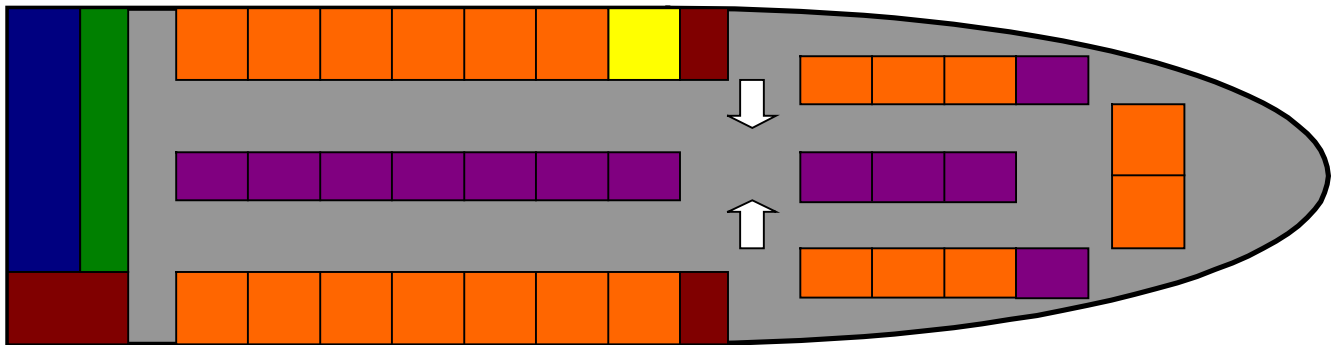

„MS Astoria“

Hauptdeck

Mitteldeck

Freideck

Pfeile (= Türen); Braun (= Treppen); Gelb (= WC); Blau (= Küche); Grün (= Theke)

Orange (= 9er-Tische); Pink (= 8er-Tische); Violett (= 6er-Tische)

Hinweis:

Die äußeren Tischreihen sind auf den überdachten Decks fest installiert. Lediglich die beiden mittleren Tischreihen sind variabel einsetzbar (z.B. für Büffet oder Tanzfläche). Auf dem Freideck sind wir an eine feste Bestuhlung gebunden.