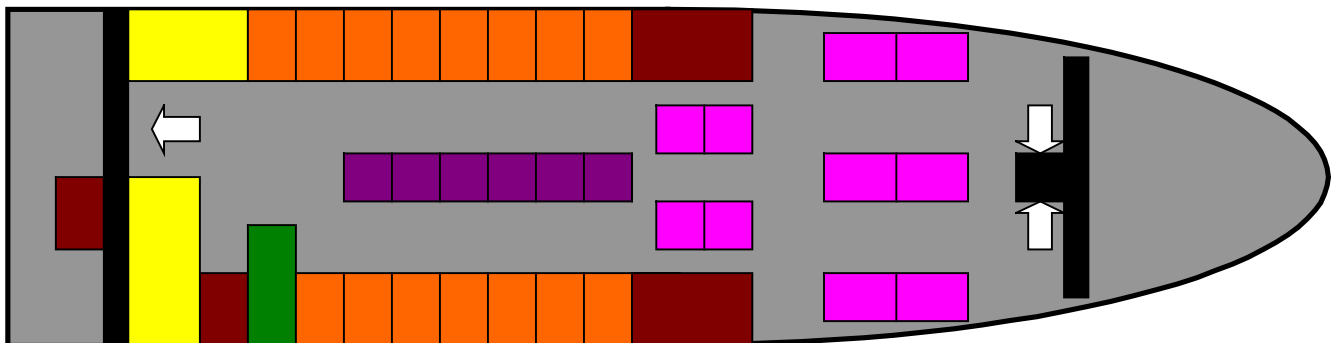

„MS Astoria“

Hauptdeck

Mitteldeck

Freideck

Pfeile (= Türen); Braun (= Treppen); Gelb (= WC); Blau (= Küche); Grün (= Theke)

Orange (= 9er-Tische); Pink (= 8er-Tische); Violett (= 6er-Tische)

Hinweis:

Die äußeren Tischreihen sind auf den überdachten Decks fest installiert. Lediglich die beiden mittleren Tischreihen sind variabel einsetzbar (z.B. für Büffet oder Tanzfläche). Auf dem Freideck sind wir an eine feste Bestuhlung gebunden.